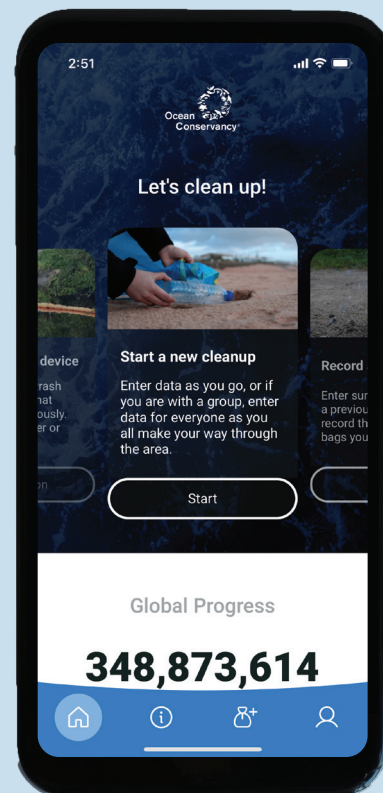

# CUENTA CON CLEAN SWELL

## CÓMO USAR LA APLICACIÓN MÓVIL DE OCEAN CONSERVANCY:

### DESCARGAR E INICIAR SESIÓN

- ▶ Descarga Clean Swell gratis en cualquier dispositivo móvil.
- ▶ Crea una cuenta con tu correo electrónico o cuenta de redes sociales activa.
- ▶ ¡Listo!