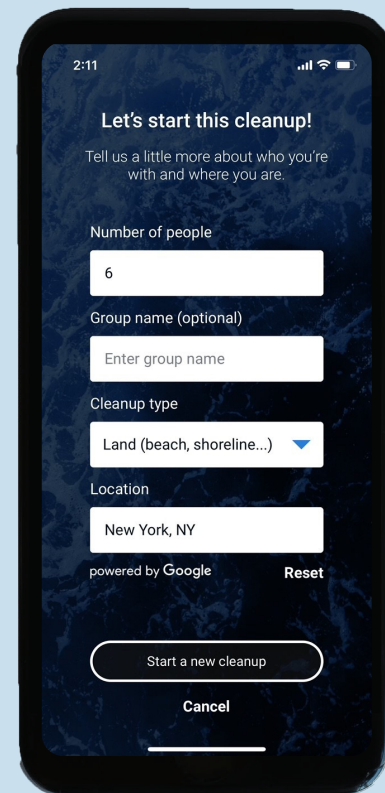

CONFIRMA LOS CONCEPTOS BÁSICOS

- En la página de inicio, haz clic en "Comenzar una nueva limpieza".
- Asegúrate de que los detalles, como la fecha y la cantidad de personas, sean correctos.
- Agrega un nombre de grupo. Consulta con tu líder de limpieza para obtener más detalles.
- Toca en "¡Iniciar limpieza!" para comenzar a registrar los artículos de la basura.