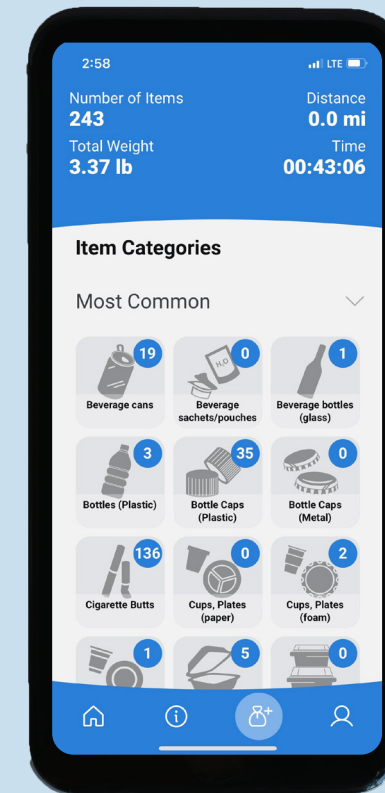

## CÓMO USAR LA APLICACIÓN MÓVIL DE OCEAN CONSERVANCY:

### DESCARGAR E INICIAR SESIÓN

- ▶ Descarga Clean Swell gratis en cualquier dispositivo móvil.
- ▶ Crea una cuenta con tu correo electrónico o cuenta de redes sociales activa.
- ▶ ¡Listo!

### RECOLECTAR Y REGISTRAR

- ▶ Toca los íconos para grabar lo que encuentras.
- ▶ Mantén presionado un ícono para ingresar cantidades más grandes o editar tus totales.
- ▶ Toma fotografías de tu limpieza con el ícono de la cámara.
- ▶ Haz clic en "Terminar esta limpieza" cuando hayas terminado.